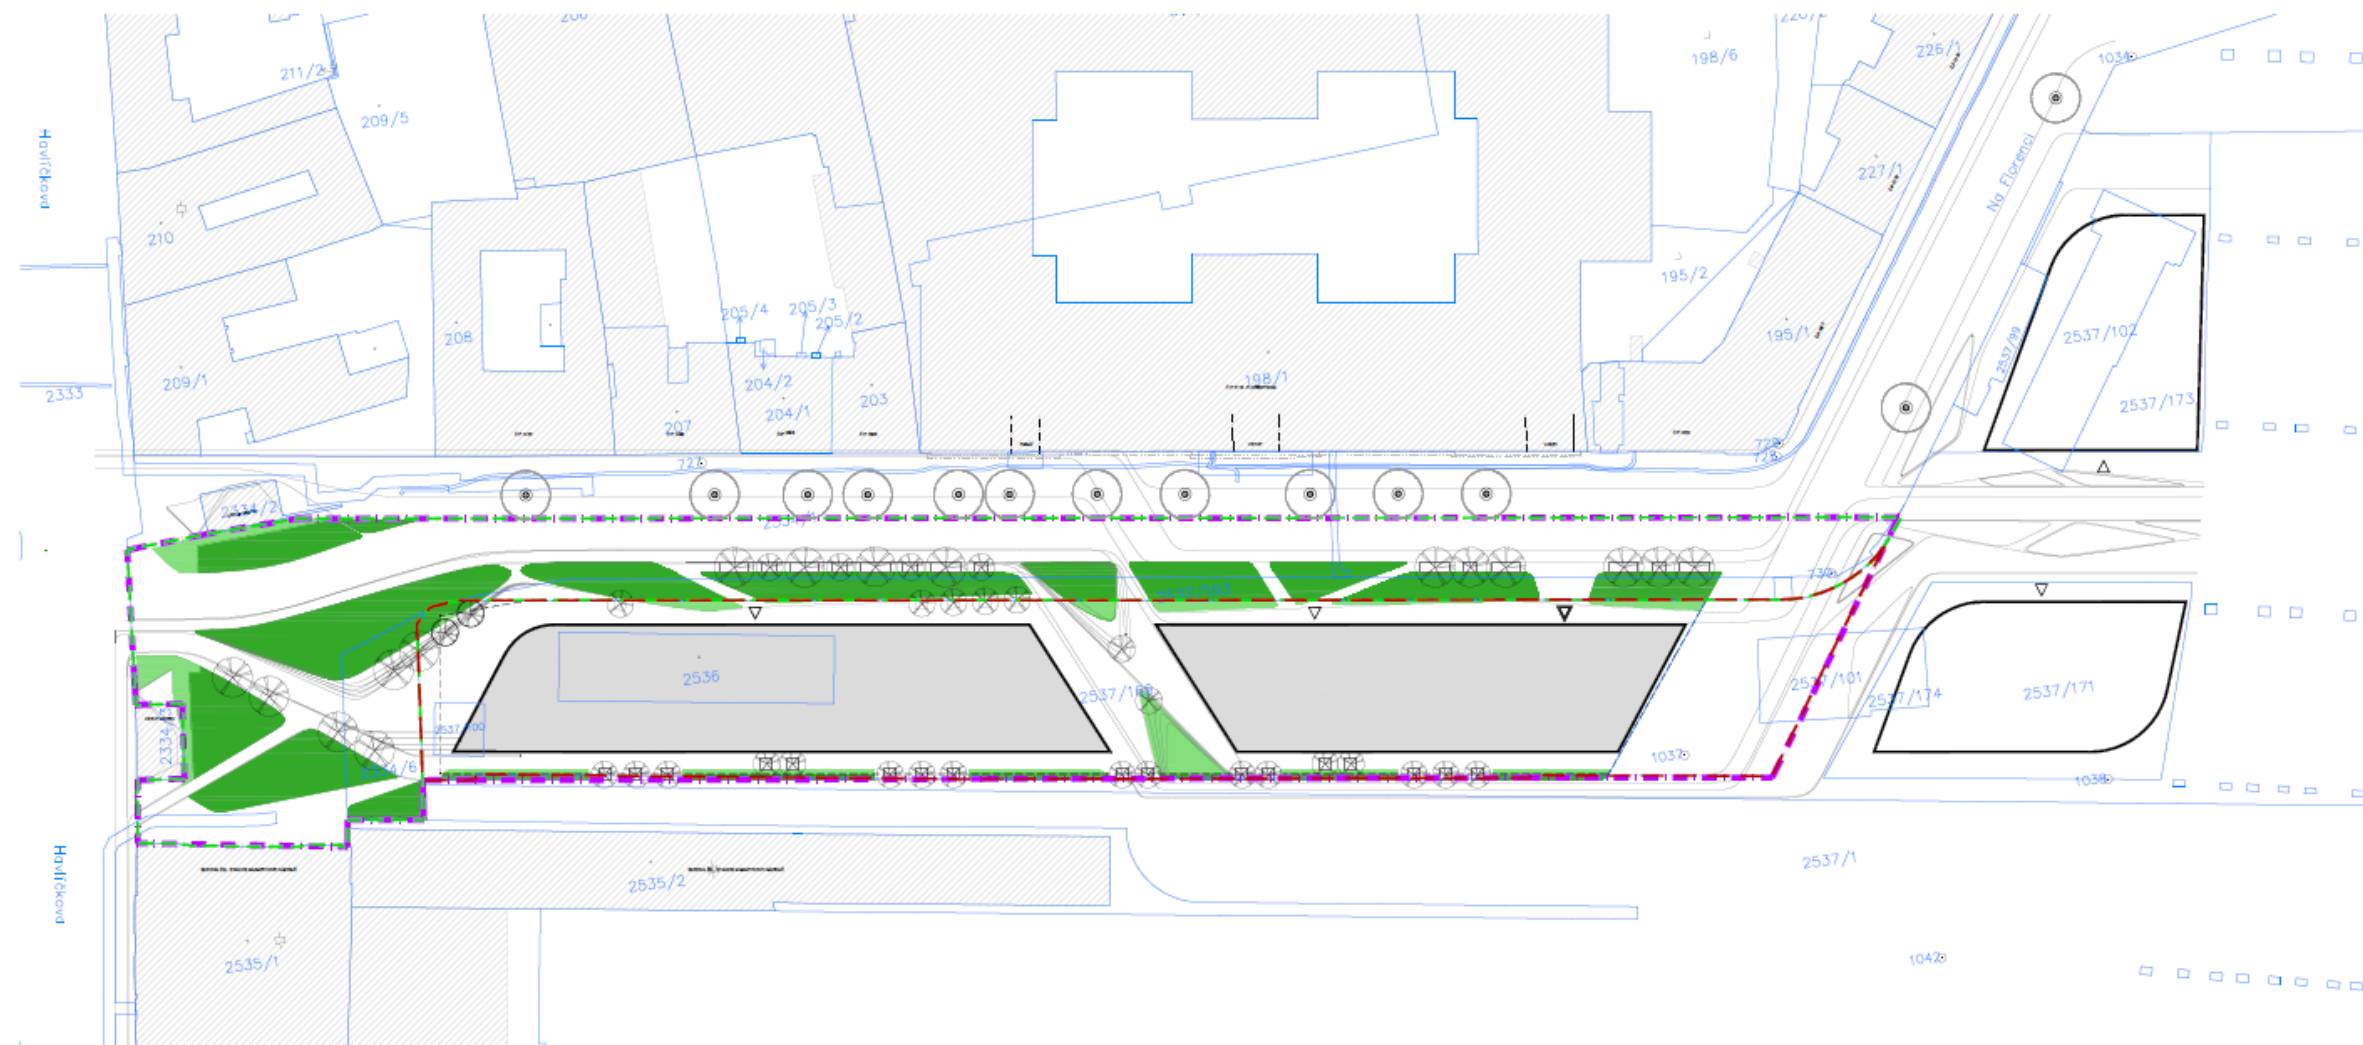

**OBJEM
(NE)OCHOTA
ALIBISMUS**

OBJEM

ABF

**NÁRODNÍ
PAMÁTKOVÝ
ÚSTAV**

IPR ———
PRAHA

(NE)OCHO

TA

[🏠](#) > [Zprávy](#) > [Praha](#)

Dlouhodobý názorový nesoulad. Koalice čtyř v Praze 1 se bortí

Adolf Dudek

LIBREX

JEDE, JEDE MAŠINKA

**„...MIMOŘÁDNĚ STYLOVĚ ČISTÉ
AUTORSKÉ DÍLO.“**

JEN PAMÁTKA

± 41,35 m

ALIBISMUS

***„...se musí pohlížet již jako
na součást památkově
chráněného území.“***

*„...sémantické gesto
převýšených lamel
směrem k promyšlenější
architektonické
kompozici.“*

A portrait of a woman with curly brown hair and glasses, wearing a bright green blazer over a white shirt. She is smiling slightly and looking towards the camera. The background is a blurred street scene with buildings and a blue sky. A blue gradient overlay is at the bottom of the image.

Praha 1

TOP 09

*„...nenastaly nové
skutečnosti, aby OPP
MHMP v dané věci
měnil vydané
stanovisko.“*

OBJEM

(NE)OCHO

TA

ALIBISMUS