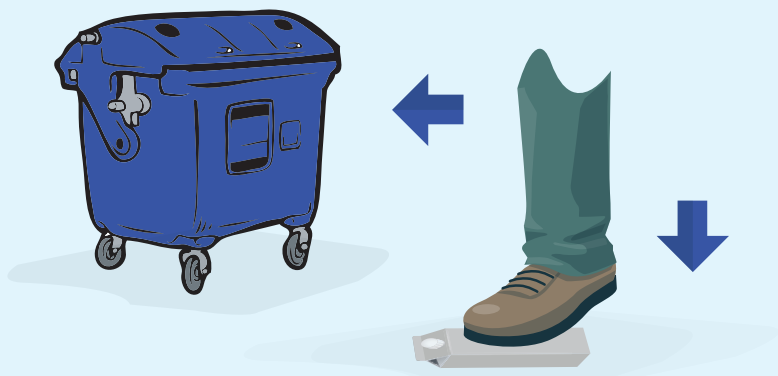

Nápojové kartony, ať už od džusů či mléka, se u nás třídí do modrého kontejneru, společně s papírem. Správným tříděním pomáháte obci zvýšit podíl vytríděného odpadu, čímž nám klesnou náklady na naše odpadové hospodářství.