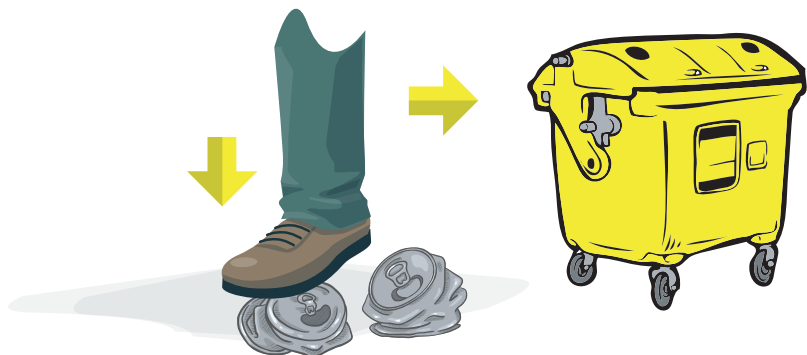

KAM S ODPADEM V BÍLÉ

Plechovky od nápojů patří k plastu

Nově u nás v obci můžete třídit plechovky od nápojů do žlutých kontejnerů společně s plasty. Pomůžete tak obci zvýšit podíl vytríděného odpadu, čímž nám klesnou náklady na naše odpadové hospodářství.

Velkoobjemový odpad: nábytek, matrace, koberce, umyvadla, tabulové sklo, vany apod. Velkoobjemový odpad odvážíte do sběrného dvora v Ostravici.

Na **sběrné místo v obci Bílá** smí ukládat kovový odpad, bio odpad, směsný komunální odpad a potravinářské oleje občané obce Bílá a majitelé nemovitostí na území obce po prokázání se dokladem o vlastnictví nemovitosti.