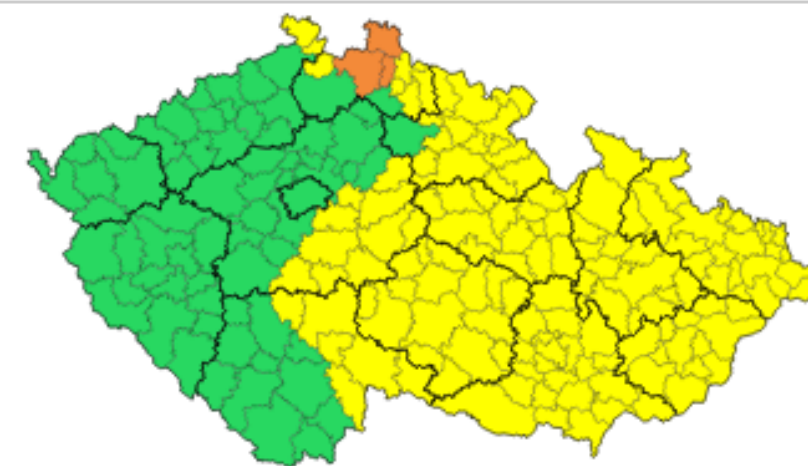

VÝSTRAŽNÉ INFORMACE

- >> **Systém integrované výstražné služby**
- >> **Evropský výstražný systém METEOALARM**
- >> **Hlásná a předpovědní povodňová služba**
- >> **Výstrahy ve formátu CAP (xml)**