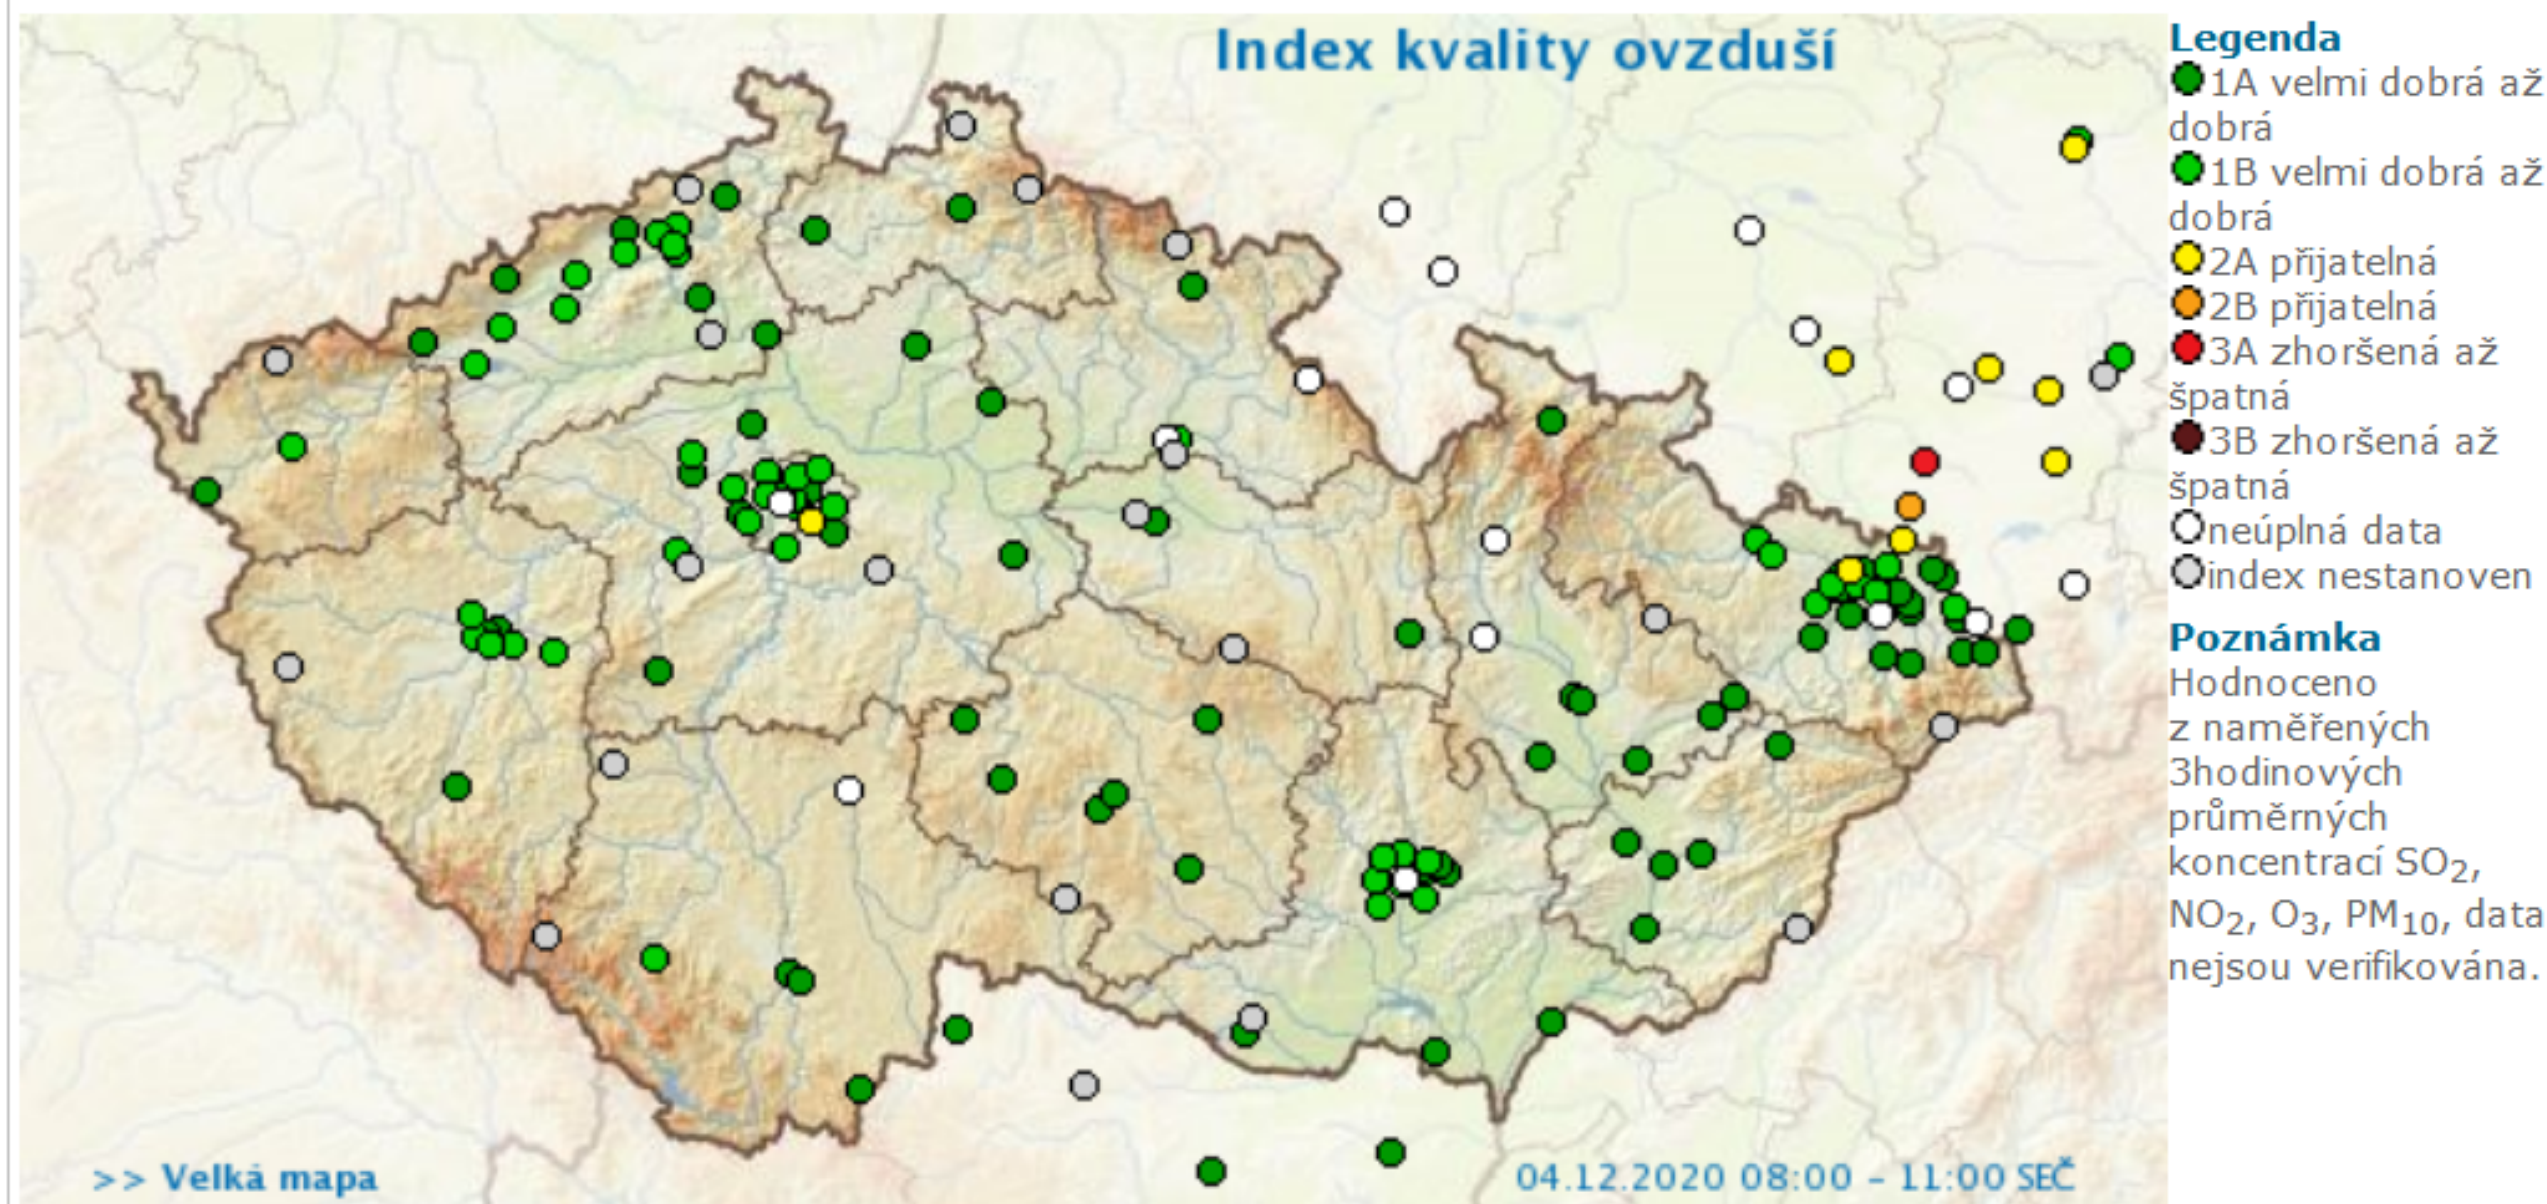

# **AIR QUALITY MEASUREMENTS**

Český  
hydrometeorologický  
ústav

Měření kvality ovzduší  
Státní síť imisního monitoringu

DODAVATEL: envitech

POŠKOZENÍ JE TRESTÁ

**Legenda**

- 1A velmi dobrá až dobrá
- 1B velmi dobrá až dobrá
- 2A přijatelná
- 2B přijatelná
- 3A zhoršená až špatná
- 3B zhoršená až špatná
- neúplná data
- index nestanoven

**Poznámka**

Hodnoceno z naměřených 3hodinových průměrných koncentrací SO<sub>2</sub>, NO<sub>2</sub>, O<sub>3</sub>, PM<sub>10</sub>, data nejsou verifikována.

**VÝSTRAŽNÉ INFORMACE**

- >> **Systém integrované výstražné služby**
- >> **Evropský výstražný systém METEOALARM**
- >> **Hlásná a předpovědní povodňová služba**
- >> **Výstrahy ve formátu CAP (xml)**

**SUCHO**

- >> Data AIM v grafech
- >> Lokality měření imisí
- >> Lok. složení srážek
- >> Imisní limity, legislativa
- >> Ovzduší v regionech
- >> Ventilační index

- >> Mapy znečištění
- >> Překročení imis. limitů
- >> Tabele přehledy AIM
- >> Tabele přehledy MIM
- >> Smog. situace a regulace
- >> Modely kvality ovzduší