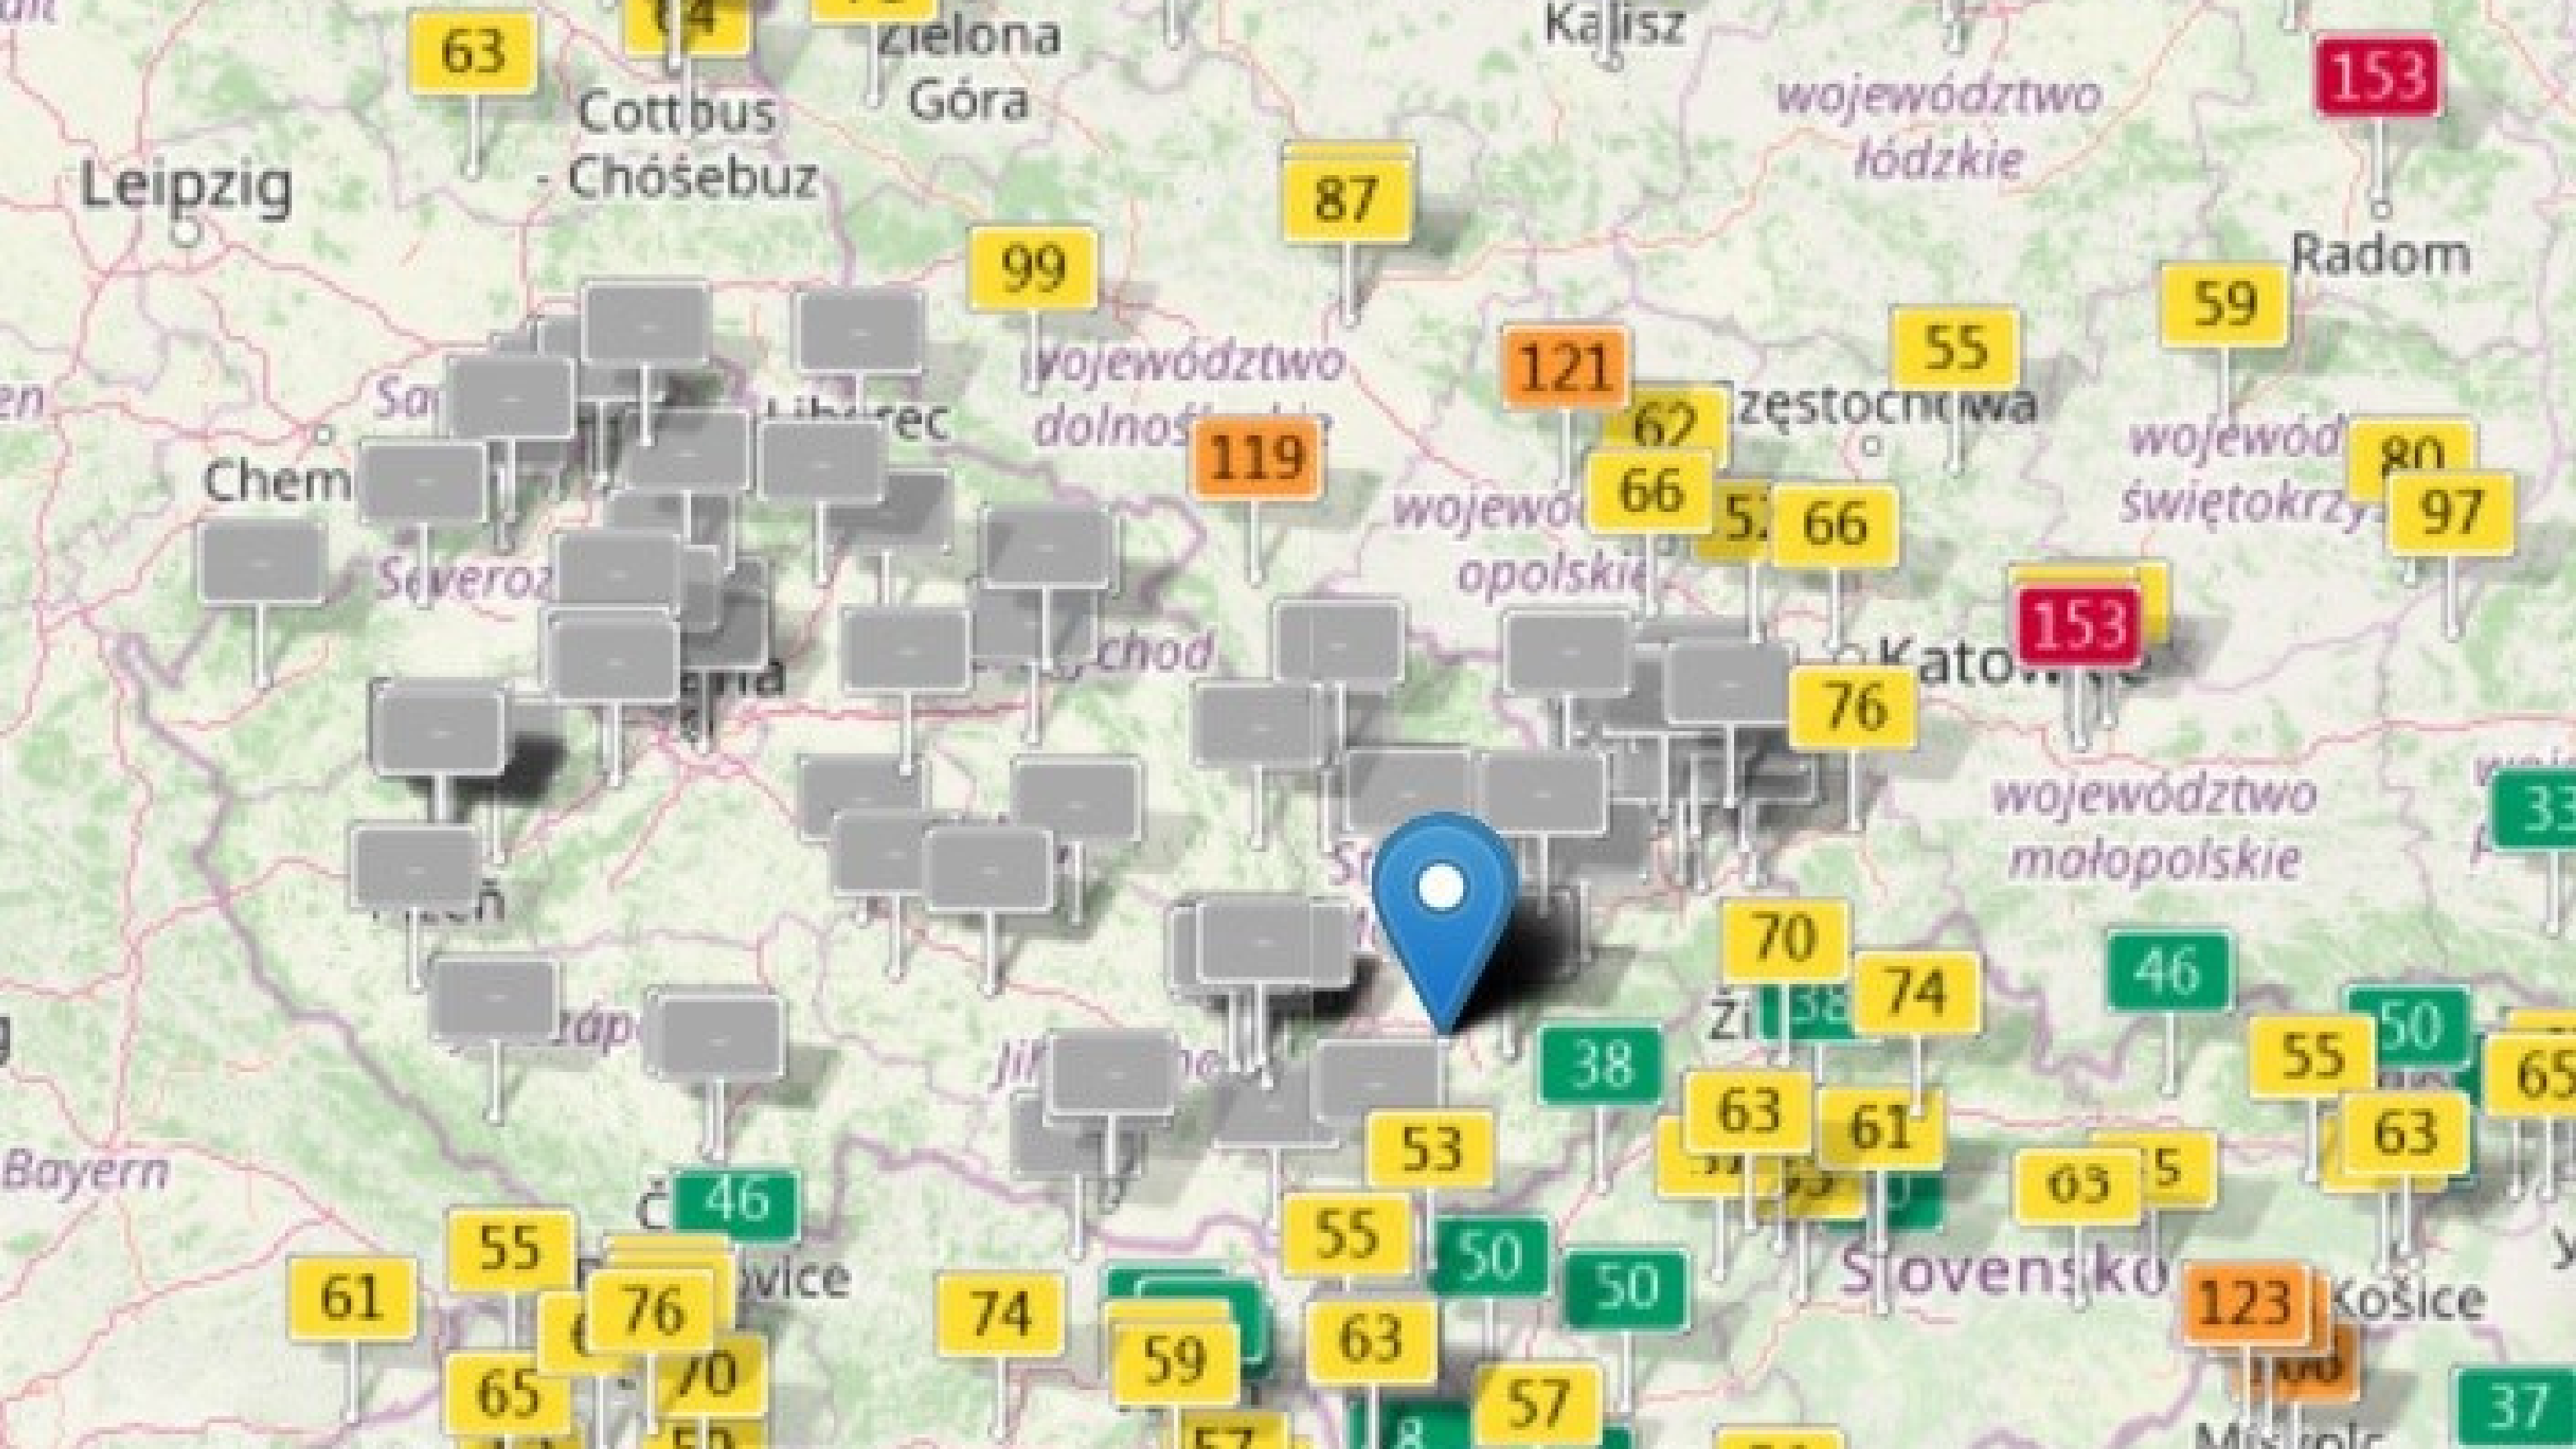

## Aktuální naměřené koncentrace znečišťujících látek

Aktuální neverifikovaná data

Datum a čas	SO <sub>2</sub>	NO <sub>2</sub>	PM <sub>10</sub>	O <sub>3</sub>	PM <sub>2.5</sub>
	3h klouzavě [µg/m <sup>3</sup> ]	3h klouzavě [µg/m <sup>3</sup> ]	3h klouzavě [µg/m <sup>3</sup> ]	3h klouzavě [µg/m <sup>3</sup> ]	3h klouzavě [µg/m <sup>3</sup> ]
20.11.2020 06:00 - 09:00 SEČ	22.6	19.7		36.4	
20.11.2020 07:00 - 10:00 SEČ	22.6	20.1		36.9	
20.11.2020 08:00 - 11:00 SEČ	22.6	14.8		46.1	
20.11.2020 09:00 - 12:00 SEČ	5.6	11.8		60.2	
20.11.2020 10:00 - 13:00 SEČ	5.6	10.1		66.1	
20.11.2020 11:00 - 14:00 SEČ	5.6	10.8		66.5	
20.11.2020 12:00 - 15:00 SEČ	5.6	13.3		63.8	
20.11.2020 13:00 - 16:00 SEČ	5.6	19.2		56.9	
20.11.2020 14:00 - 17:00 SEČ	5.6	28.5		46.2	
20.11.2020 15:00 - 18:00 SEČ	5.6	35.2		37.4	
20.11.2020 16:00 - 19:00 SEČ	5.6	33.0		36.5	
20.11.2020 17:00 - 20:00 SEČ	5.6	26.1		39.1	
20.11.2020 18:00 - 21:00 SEČ	5.6	21.1		38.9	
20.11.2020 19:00 - 22:00 SEČ	5.6	19.4		36.2	
20.11.2020 20:00 - 23:00 SEČ	5.6	22.9		28.9	
20.11.2020 21:00 - 00:00 SEČ	5.6	25.0		22.3	
20.11.2020 22:00 - 01:00 SEČ	5.6	25.2		18.4	
20.11.2020 23:00 - 02:00 SEČ	5.6	20.7		20.4	
21.11.2020 00:00 - 03:00 SEČ	5.6	16.0		26.6	
21.11.2020 01:00 - 04:00 SEČ	5.6	14.0		32.5	
21.11.2020 02:00 - 05:00 SEČ	5.6	11.4		36.5	
21.11.2020 03:00 - 06:00 SEČ	5.6	12.4		34.4	
21.11.2020 04:00 - 07:00 SEČ	5.6	17.0		25.6	
21.11.2020 05:00 - 08:00 SEČ	5.6	22.5		15.3	

### Legenda

Barva	Popis
	Veličina se na uvedené stanici neměří
	Neúplná data

63

64

65

153

Leipzig

Cottbus  
Chósebuz