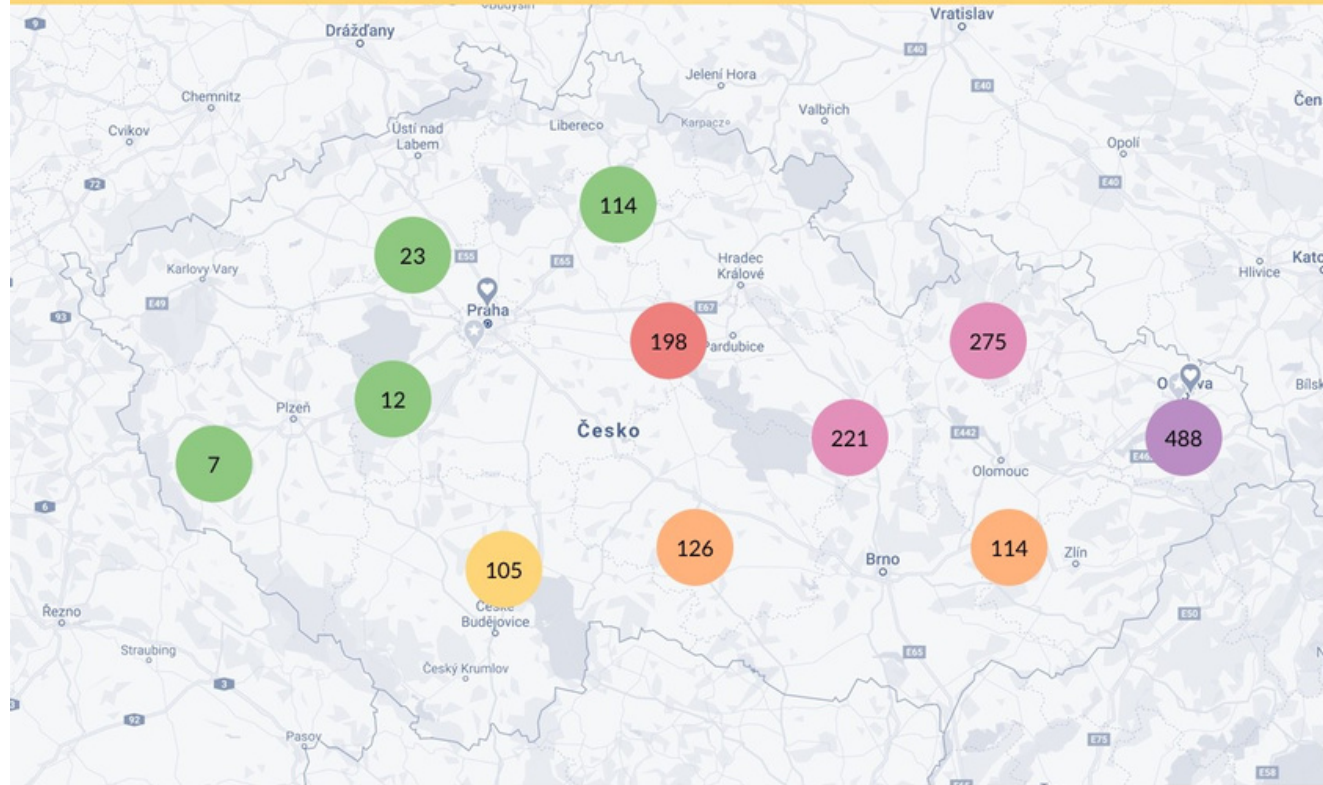

DONATE

DUSTEE  Právě teď 30. srpen 2020 O nás

12° 

velmi dobrá kvalita ovzduší

Odpoledne

17° 

Večer

19° 