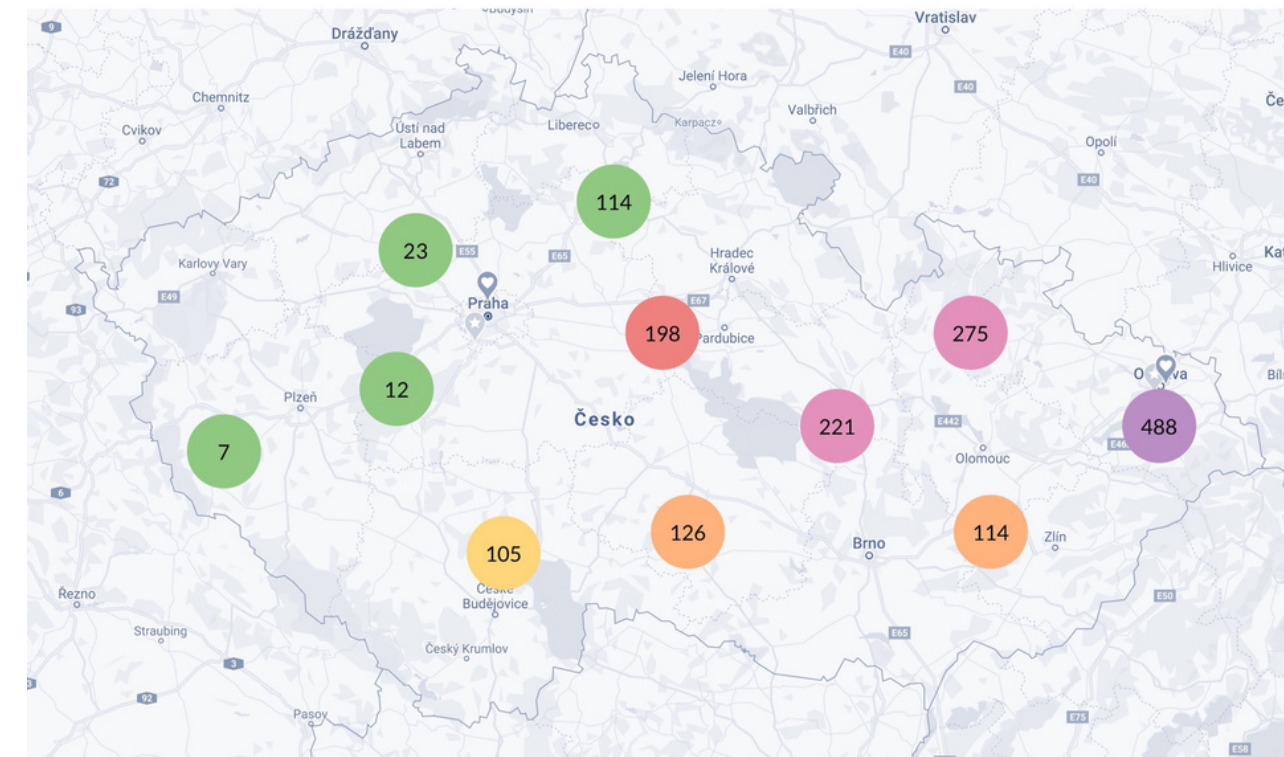

Zítřka

7° 

DUSTEE  Právě teď 30. srpen 2020 O nás

12° 

velmi dobrá kvalita ovzduší

Odpoledne

17° 

Večer